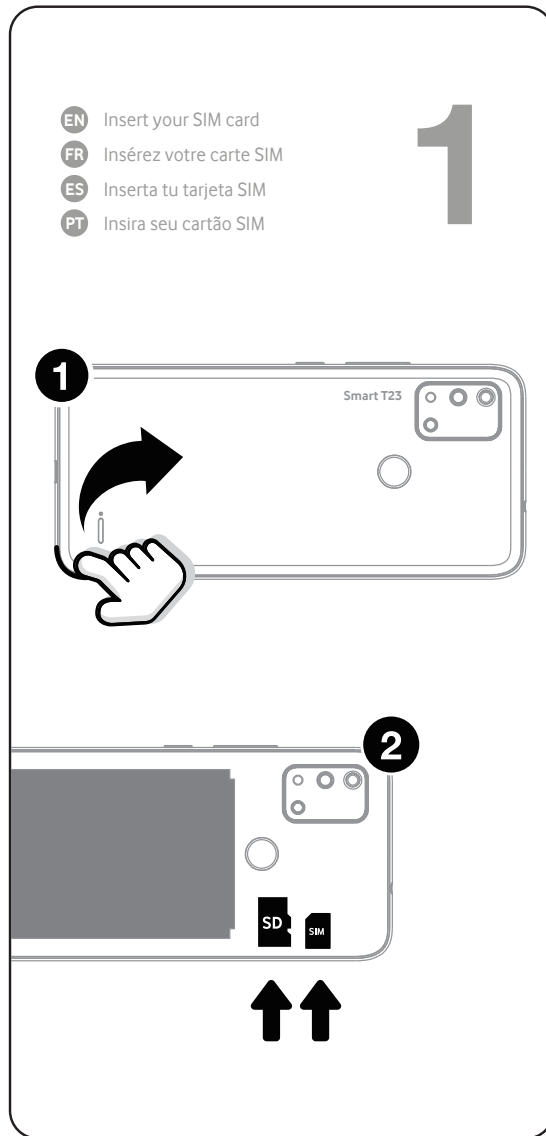

Smart T23- Light QSG

recto

verso